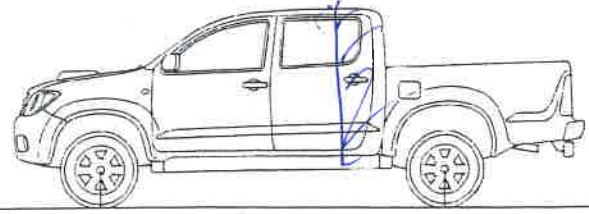

SOMPOT CAR SERVICE

วันที่ 13/8/67

P-max ACC E-Hi ขาว ๗๗-5936

รุ่น 2 Prestige.

ทะเบียน ๗๗-๑๓,๑๒๙

2016. 110๗ 1231๐๗. 110๗1๐๗  
110๗1๐๗

หมายเหตุ .....

ราคา 5,000 ถึง 15,000.  
110๗ ๑,5๐๐.