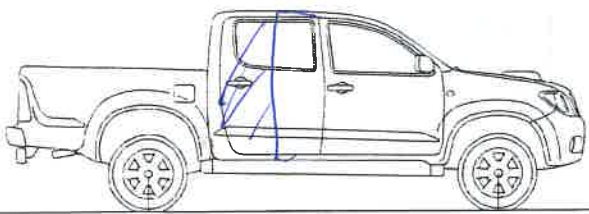

SOMPOT CAR SERVICE

วันที่ 13/8/67

P-max ACC E-Hi ขาว ๗๗-5936

รุ่น 2 Prestige.

ทะเบียน ๗๗-๑๓,๑๒๙

2016. 110๗ 1231๐๗. 110๗1๐๗  
110๗1๐๗

หมายเหตุ .....

ราคา 5,000 ถึง 15,000.  
110๗ ๑,5๐๐.