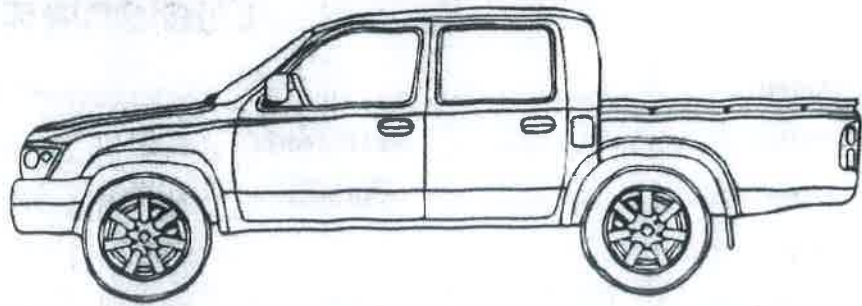

ข้างซ้าย

พิมพ์อัตโนมัติ = 3,500

โคมไฟหน้าข้างซ้าย = 12,000

พร้อมไฟท้าย = 3,000

โลหะ = 8,000 ฝาถัง = 15,000

ไฟหน้าซ้าย = 5,000 ฝาครอบไฟหน้า = 600

รวม = 25,000

	ด้าน	ไม่	หมายเหตุ
สภาพล้อ	หน้า R ☐ แม็คเดิม ☐ แม็คแต่ง ☐ กระดาษ / ขนาด..... 17 นิ้ว	☒	
	หน้า L ☐ แม็คเดิม ☐ แม็คแต่ง ☐ กระดาษ / ขนาด..... นิ้ว	☒	
	หลัง R ☐ แม็คเดิม ☐ แม็คแต่ง ☐ กระดาษ / ขนาด..... นิ้ว	☒	
	หน้า R ☐ แม็คเดิม ☐ แม็คแต่ง ☐ กระดาษ / ขนาด..... นิ้ว	☒	
สภาพยาง	หน้า R ☐ ยางปี..... ขนาด.....	☒	1531164
	หน้า L ☐ ยางปี..... ขนาด.....	☒	
	หลัง R ☐ ยางปี..... ขนาด.....	☒	
	หลัง L ☐ ยางปี..... ขนาด.....	☒	
ยางขอบกระดก	☒ มี ☐ ไม่มี		
ฟิล์ม	☒ มี ☐ ไม่มี		
คิ้วบังแดด	☒ มี ☐ ไม่มี		
ยางอะไหล่	☒ มี ☐ ไม่มี		
เครื่องมืออะไหล่	☒ มี ☐ ไม่มี		
แม่แรง	☒ มี ☐ ไม่มี		
ฝาครอบคัมล้อ	☒ มี ☐ ไม่มี		
ฝาครอบกระดก	☒ มี ☐ ไม่มี		
แม็กซีไดเนอร์	☒ มี ☐ ไม่มี		
กระจกหน้า	☒ มี ☐ ไม่มี		
ใช้ค้ำพ้าย	☒ มี ☐ ไม่มี		
เสาอากาศ	☐ มี ☒ ไม่มี		
ไฟเบรคหลังคา	☐ มี ☒ ไม่มี